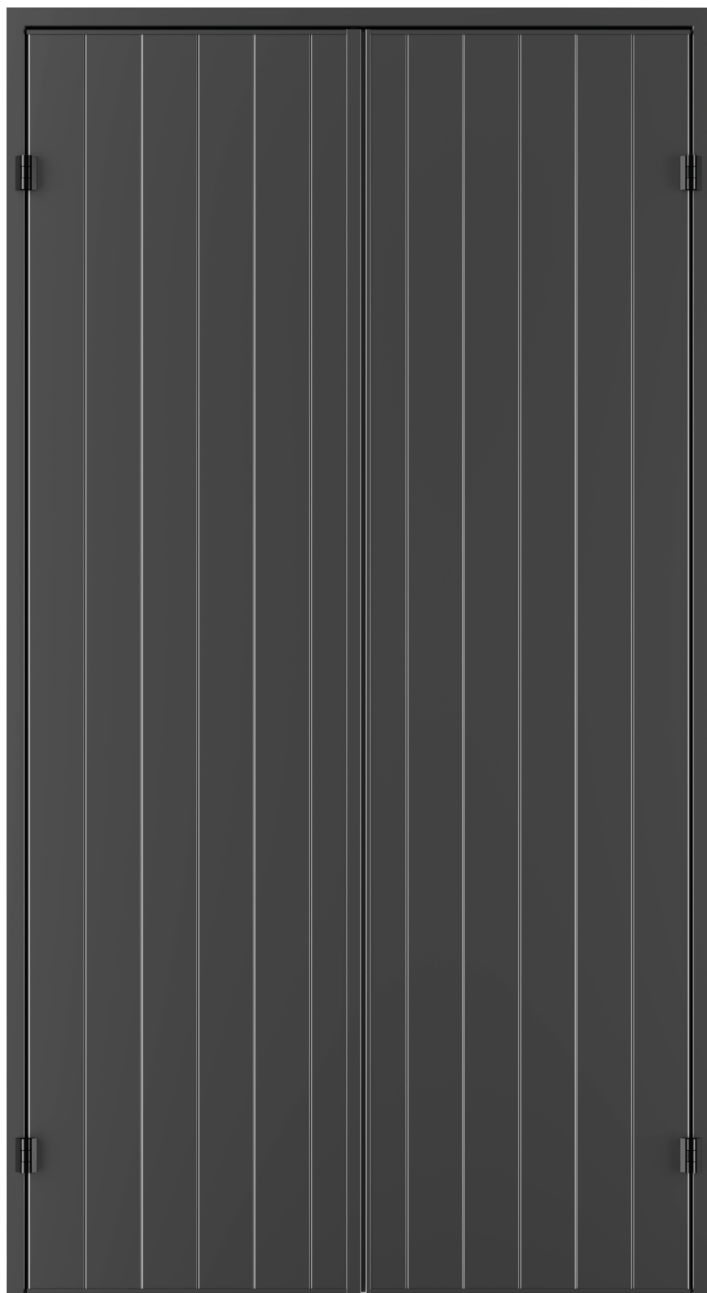

ALLUMINIO

Scuro Veneto

D&V
SERRAMENTI

Lato esterno

Lo scuro Veneto per finestra e porta finestra con telaio assicura l'oscuramento effetto notte per chi predilige la riservatezza totale, la sicurezza ed è alla ricerca della migliore performance in termini di isolamento termico e acustico. Particolarmente apprezzato nelle zone soggette all'azione degli agenti atmosferici di forte intensità, si presta all'installazione anche in zone a traffico elevato grazie alla capacità di limitare la diffusione del suono.

Sistemi oscuranti

A richiesta

- > Cerniere in tinta
- > Coibentazione
- > Chiusura con serratura

ALLUMINIO

Scuro Veneto

D&V
SERRAMENTI

Sistemi oscuranti

Caratteristiche tecniche

Oscurante in alluminio spessore 28 mm con telaio in luce da 36 mm su 3 lati, apertura ad anta verso l'esterno.

Dotazione di serie

- > Spagnoletta completa di maniglietta e fermamaniglia
- > Ganci e perni superiori ed inferiori di chiusura
- > Cerniere a scomparsa
- > Fermabalcone stilizzato
- > Spazzolino
- > Chiusura profilo superiore e inferiore con piatto forato portaspazzolino in alluminio in tinta
- > Tappi in alluminio in tinta
- > Ferramenta con 10 anni di garanzia di funzionamento e sul trattamento delle superfici