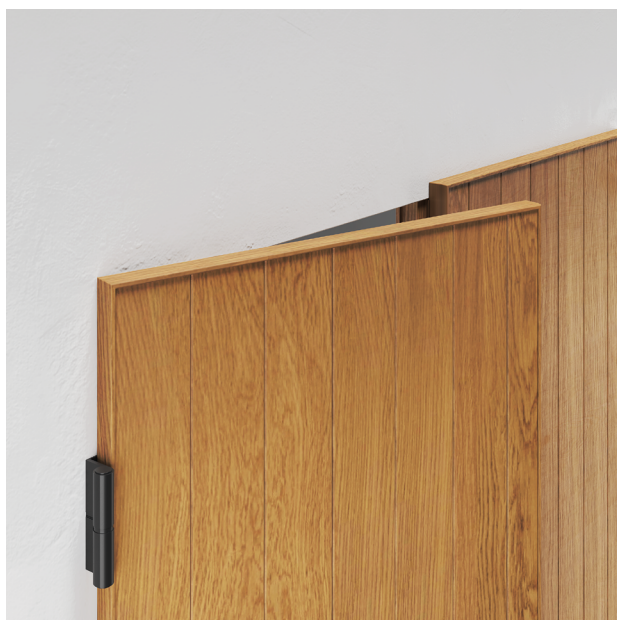

ALLUMINIO

Scuro

apertura Bolognese

D&V
SERRAMENTI

Lato esterno

Il modello Bolognese per finestra e porta finestra nasce per chi predilige il sistema persiana abbinato all'oscuramento effetto notte. Si caratterizza per il disegno dalle linee essenziali adattandosi perfettamente allo stile moderno o rustico a seconda della colorazione scelta. La Bolognese offre protezione solare sia dal punto di vista del calore che della luce e assicura la migliore risposta contro le intemperie anche in presenza di clima ostile.

Sistemi oscuranti

A richiesta

- > Doghe orizzontali
- > Apertura a libro
- > Bandelle a vista e cardini su piastra
- > Chiusura con serratura

Scuro

apertura Bolognese

Caratteristiche tecniche

Persiana cieca intelaiata a doghe verticali in alluminio spessore 45 mm con anta in battuta su 3 lati, fornita con taglio a 45° su tutto il profilo interno anta e profilo aggiunto nel lato inferiore. Finestra con traverso ad altezza centrale e P.F. 1000 da terra.

Varianti disponibili

- > Finestra e porta finestra con battuta su 4 lati. La dotazione è quella di serie.
- > Finestra e porta finestra con telaio a zeta da 12-30-65 mm su 3 lati. La dotazione è quella di serie.
- > Finestra e porta finestra in luce senza battuta fornita con profilo aggiunto interno anta su 4 lati e taglio a 45°. La dotazione comprende bandelle a vista e cardini a murare in sostituzione delle cerniere a scomparsa.

N.b. la dotazione standard è fornita di colore nero