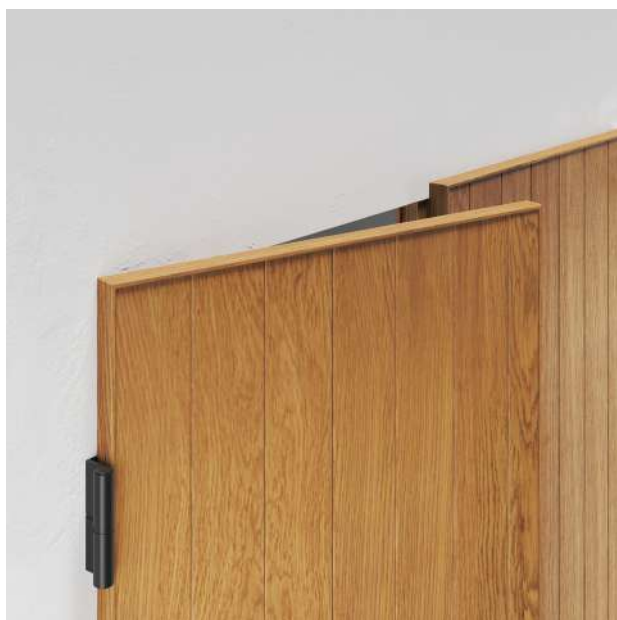

Scuro

apertura Bolognese

Lato esterno

Il modello Bolognese per finestra e porta finestra nasce per chi predilige il sistema persiana abbinato all'oscuramento effetto notte. Si caratterizza per il disegno dalle linee essenziali adattandosi perfettamente allo stile moderno o rustico a seconda della colorazione scelta. La Bolognese offre protezione solare sia dal punto di vista del calore che della luce e assicura la migliore risposta contro le intemperie anche in presenza di clima ostile.

Sistemi oscuranti

A richiesta

- > Doghe orizzontali
- > Apertura a libro
- > Bandelle a vista e cardini su piastra
- > Chiusura con serratura

Scuro

apertura Bolognese

Caratteristiche tecniche

Persiana cieca intelaiata a doghe verticali in alluminio spessore 45 mm con anta in battuta su 3 lati, fornita con taglio a 45° su tutto il profilo interno anta e profilo aggiunto nel lato inferiore. Finestra con traverso ad altezza centrale e P.F. 1000 da terra.

Varianti disponibili

- > Finestra e porta finestra con battuta su 4 lati. La dotazione è quella di serie.
- > Finestra e porta finestra con telaio a zeta da 12-30-65 mm su 3 lati. La dotazione è quella di serie.
- > Finestra e porta finestra in luce senza battuta fornita con profilo aggiunto interno anta su 4 lati e taglio a 45°. La dotazione comprende bandelle a vista e cardini a murare in sostituzione delle cerniere a scomparsa.

N.b. la dotazione standard è fornita di colore nero