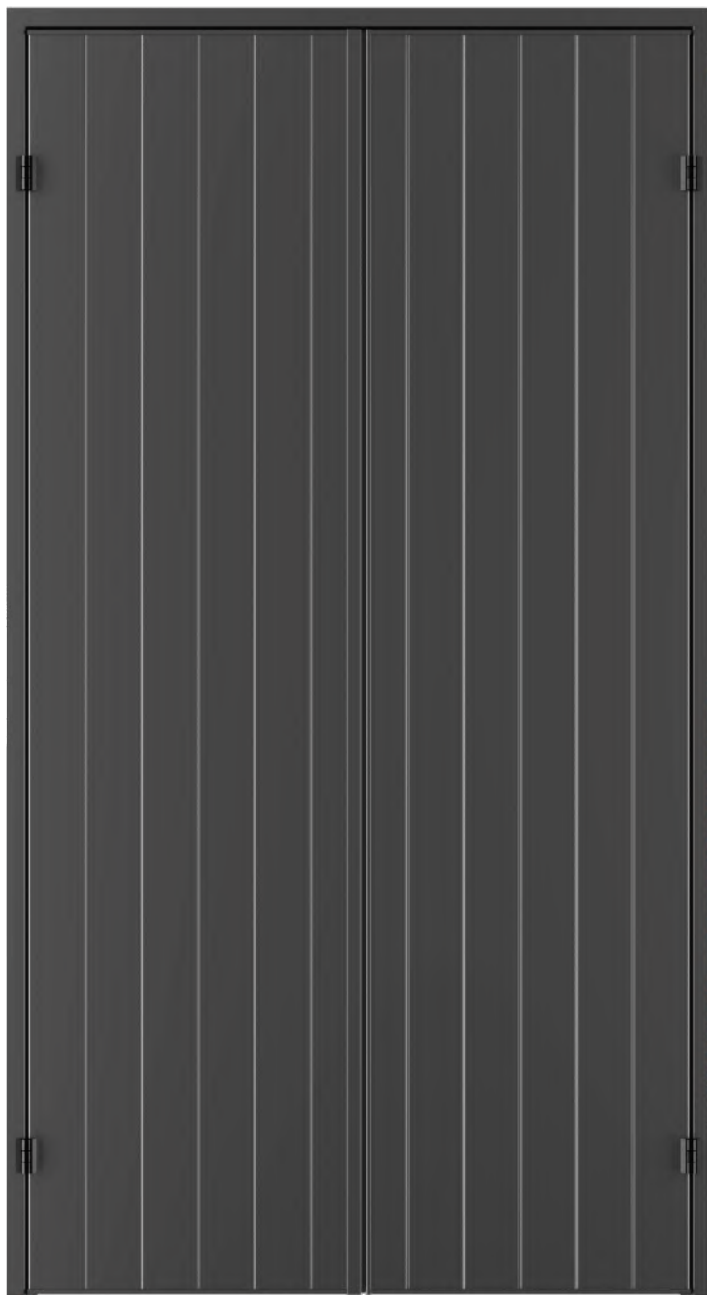

Scuro Veneto

Lato esterno

Lo scuro Veneto per finestra e porta finestra con telaio assicura l'oscuramento effetto notte per chi predilige la riservatezza totale, la sicurezza ed è alla ricerca della migliore performance in termini di isolamento termico e acustico. Particolarmente apprezzato nelle zone soggette all'azione degli agenti atmosferici di forte intensità, si presta all'installazione anche in zone a traffico elevato grazie alla capacità di limitare la diffusione del suono.

Sistemi oscuranti

A richiesta

- > Cerniere in tinta
- > Coibentazione
- > Chiusura con serratura

Interno vetro

Scuro Veneto

D&V
SERRAMENTI

Sistemi oscuranti

Caratteristiche tecniche

Oscurante in alluminio spessore 28 mm con telaio in luce da 36 mm su 3 lati, apertura ad anta verso l'esterno.

Dotazione di serie

- > Spagnoletta completa di maniglietta e fermamaniglia
- > Ganci e perni superiori ed inferiori di chiusura
- > Cerniere a scomparsa
- > Fermabalcone stilizzato
- > Spazzolino
- > Chiusura profilo superiore e inferiore con piatto forato portaspazzolino in alluminio in tinta
- > Tappi in alluminio in tinta
- > Ferramenta con 10 anni di garanzia di funzionamento e sul trattamento delle superfici