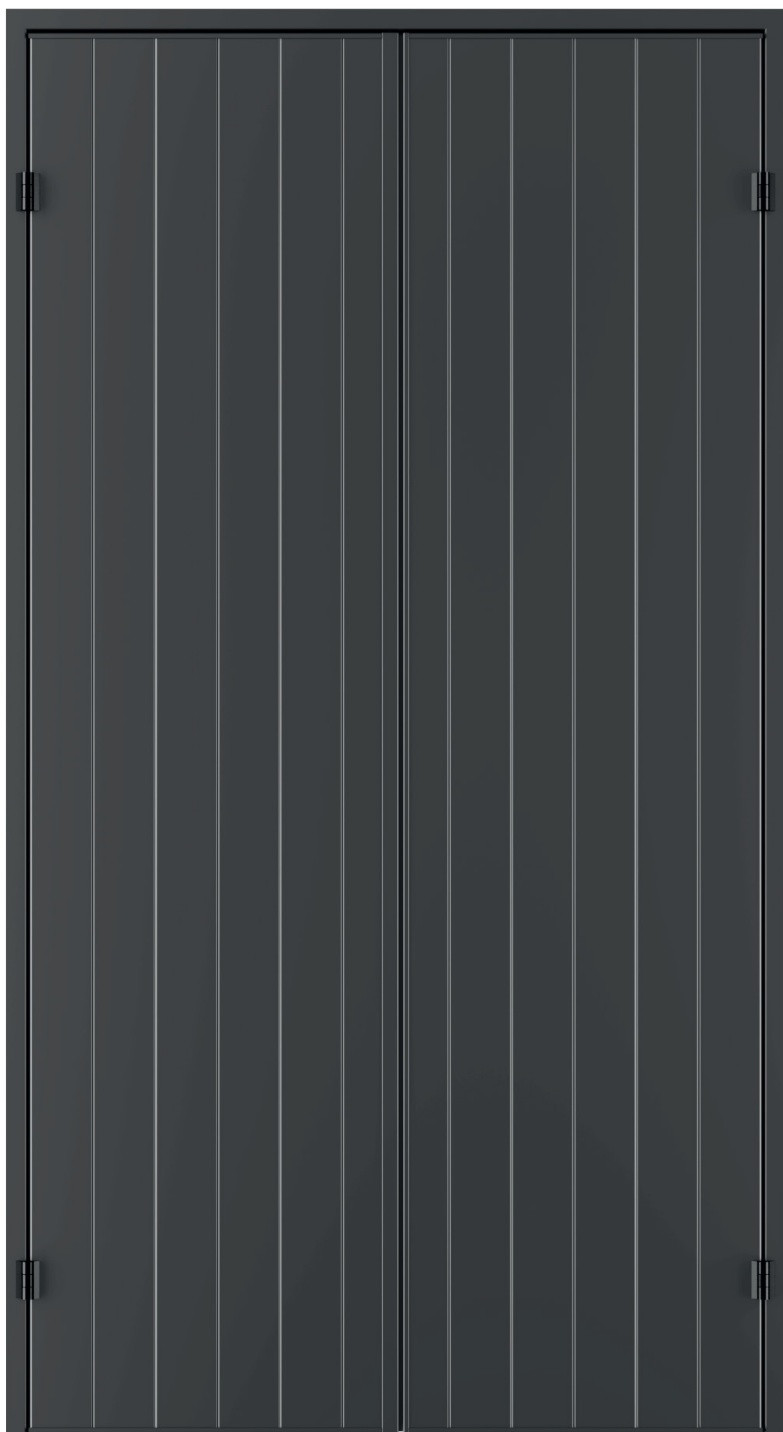

ALLUMINIO

Scuro Veneto

D&V
SERRAMENTI

Lato esterno

Lo Scuro Veneto per Finestra e Portafinestra con telaio assicura l'oscuramento effetto notte per chi predilige la riservatezza totale, la sicurezza ed è alla ricerca della migliore performance in termini di isolamento termico e acustico. Particolarmente apprezzato nelle zone soggette all'azione degli agenti atmosferici di forte intensità, si presta all'installazione anche in zone a traffico elevato grazie alla capacità di limitare la diffusione del suono.

Sistemi oscuranti

A richiesta

- > Cerniere in tinta
- > Coibentazione
- > Chiusura con serratura

ALLUMINIO

Scuro Veneto

D&V
SERRAMENTI

Sistemi oscuranti

Caratteristiche tecniche

Scuro in alluminio spessore anta mm 28 con telaio in luce mm 36 su 3 lati, apertura ad anta verso l'esterno.

Dotazione di serie

- > Spagnoletta completa di maniglietta, ferma maniglia, ganci e perni superiori ed inferiori di chiusura (antisfilamento)
- > Posizionamento cremonese per Finestra altezza mm 500 e per Portafinestra altezza mm 1000. Per Finestra con altezza inferiore a mm 1000 la posizione della spagnoletta è al centro
- > Cerniere a scomparsa nere
- > Fermabalcone stilizzato di serie
- > Chiusura profilo superiore e inferiore con piatto forato portaspazzolino, spazzolino di serie e tappi in alluminio in tinta
- > Dotazione standard fornita di colore nero